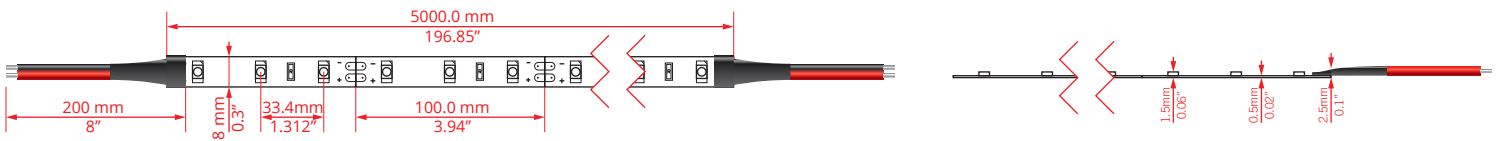

Structure dimensions:

Notes : 1. All dimension units are millimeters. / Toutes les unités de dimensions sont en millimètres.
2. All dimension tolerance is +3/-1mm unless otherwise noted / Toutes les dimensions sont a +3 /-1mm, sauf indication contraire.

Dimensions

Certifications:

- 5000 mm / 16,4 pieds de longueur (5 mètres par rouleau)
- 8 mm de largeur
- 5000 mm / 16.4 feet in length (5 meters per roll)
- 8 mm width

Features / Caractéristiques:

- 30 DEL 3528 SMD par mètre
- 2.4W par mètre
- Voltage 12V DC
- Faisceau 120°
- Durée de vie 50 000 heures
- IP22 / IP65
- 30 LED 3825 SMD per meter
- 2.4W per meter
- Voltage 12V DC
- View angle 120°
- Lifetime 50 000 hours
- IP22 / IP65

Flux lumineux / Luminous Flux, lumens	
Rouleau / Roll (5m)	815
1 mètre / 1 meter	163
1 pied / 1 foot	49.6

Comment commander / How to order:

# Item	Couleur/Color	IP	Volts
B3528-12V-30-8mm-2.4W	Warm white (ww) // 2700-2900K	22	12 V DC
	Bright white (bw) // 3400-3500K		
	Neutral white (nw) // 3800-4300K	65	
	Cool white (cw) // 6000-6500K